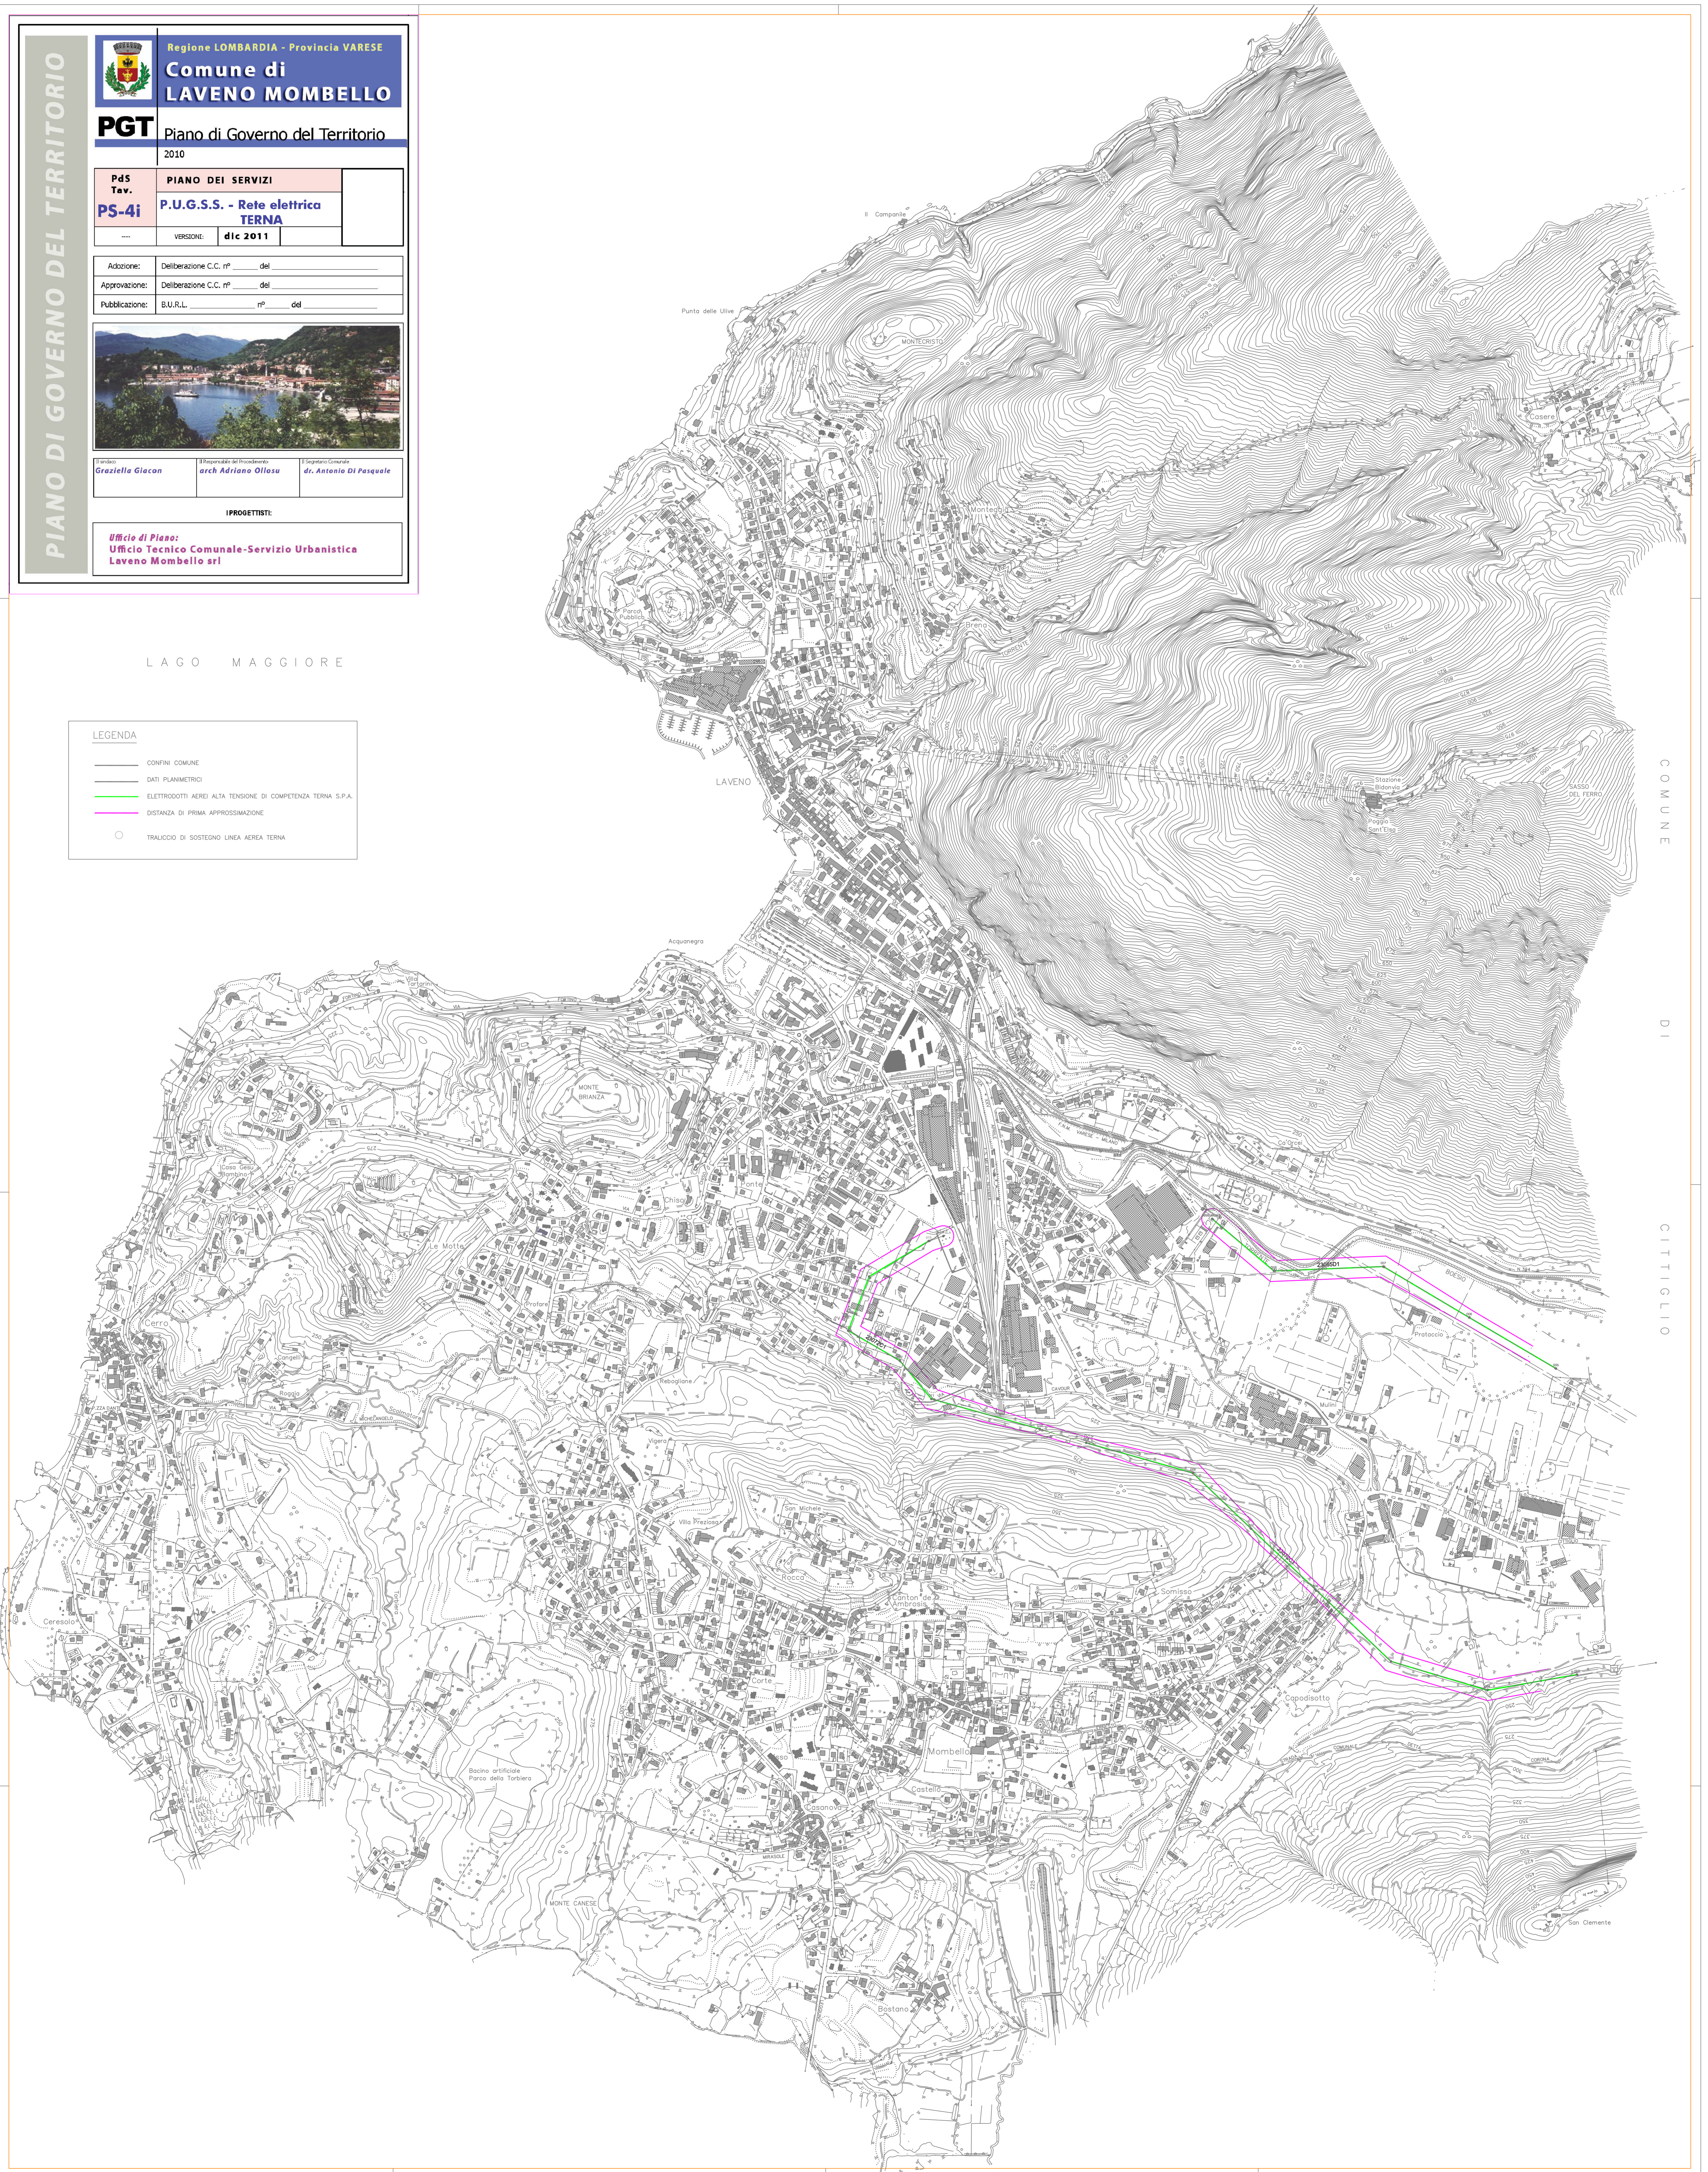

**PIANO DI GOVERNO DEL TERRITORIO**

Regione LOMBARDIA - Provincia VARESE  
**Comune di LAVENO MOMBELLO**

**PGT** Piano di Governo del Territorio  
 2010

<b>PdS Tav.</b>	<b>PIANO DEI SERVIZI</b>
<b>PS-4i</b>	<b>P.U.G.S.S. - Rete elettrica TERNA</b>
---	VERSIONE: <b>dic 2011</b>

IPROGETTISTI:  
**Ufficio di Piano: Ufficio Tecnico Comunale-Servizio Urbanistica Laveno Mombello srl**

LAGO MAGGIORE

**LEGENDA**

- CONFINI COMUNE
- DATI PLANIMETRICI
- ELETTRODOTTI AEREI ALTA TENSIONE DI COMPETENZA TERNA S.P.A.
- DISTANZA DI PRIMA APPROSSIMAZIONE
- TRAUCCIO DI SOSTEGNO LINEA AEREA TERNA